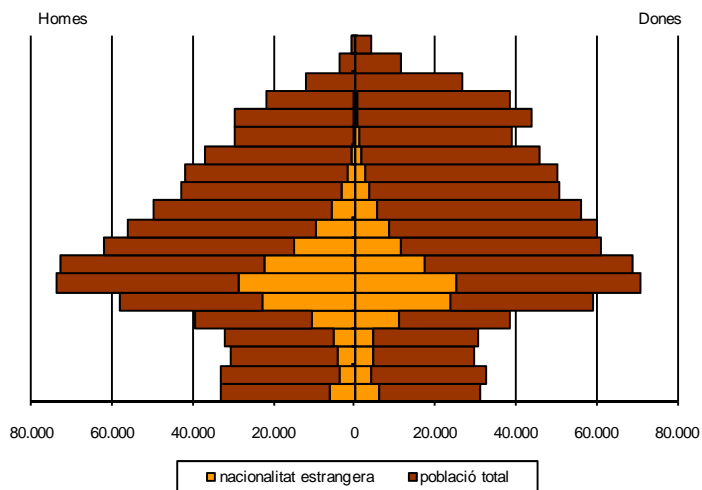

AVANÇ DE DADES ESTADÍSTIQUES DE LA CIUTAT DE BARCELONA
LECTURA DEL PADRÓ CONTINU DE POBLACIÓ. JUNY 2011

	juny 2010	juny 2011	% variació
Població	1.630.494	1.611.178	-1,2
Població de 0 a 14 anys	197.779	190.831	-3,5
Població de 15 a 24 anys	147.323	141.144	-4,2
Població de 25 a 64 anys	951.119	935.134	-1,7
Població de 65 i més anys	334.273	344.069	2,9
Població nascuda a Catalunya	954.083	951.532	-0,3
Població nascuda a la resta d'Espanya	320.929	317.742	-1,0
Població nascuda a l'estranger	355.482	341.904	-3,8
Població amb nacionalitat espanyola	1.335.190	1.337.657	0,2
Població amb nacionalitat estrangera	295.300	273.516	-7,4
Població que viu sola de 16 i més anys	200.897	202.480	0,8

Piràmide d'edats de la població

Piràmide d'edats de la població segons lloc de naixement

AVANÇ DE DADES ESTADÍSTIQUES DE LA CIUTAT DE BARCELONA
LECTURA DEL PADRÓ CONTINU DE POBLACIÓ. JUNY 2011

Piràmide d'edats de la població segons nacionalitat