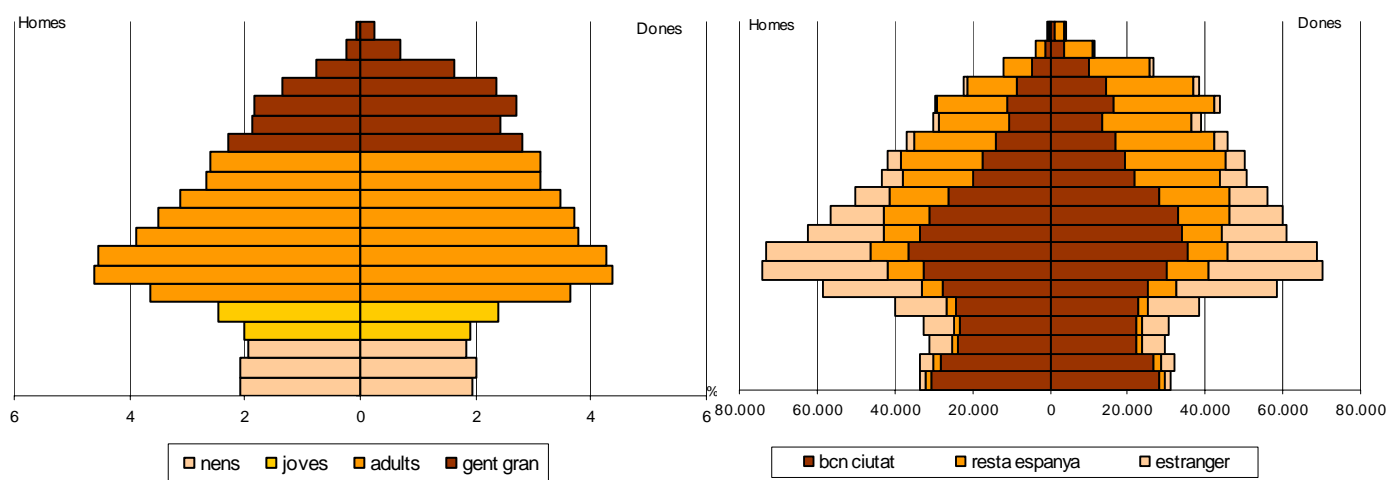

AVANÇ DE DADES ESTADÍSTIQUES DE LA CIUTAT DE BARCELONA
LECTURA DEL PADRÓ CONTINU DE POBLACIÓ. JUNY 2011

	juny 2010	juny 2011	% variació
Població	1.630.494	1.611.178	-1,2
Població de 0 a 14 anys	197.779	190.831	-3,5
Població de 15 a 24 anys	147.323	141.144	-4,2
Població de 25 a 64 anys	951.119	935.134	-1,7
Població de 65 i més anys	334.273	344.069	2,9
Població nascuda a Catalunya	954.083	951.532	-0,3
Població nascuda a la resta d'Espanya	320.929	317.742	-1,0
Població nascuda a l'estranger	355.482	341.904	-3,8
Població amb nacionalitat espanyola	1.335.190	1.337.657	0,2
Població amb nacionalitat estrangera	295.300	273.516	-7,4
Població que viu sola de 16 i més anys	200.897	202.480	0,8

Piràmide d'edats de la població

Piràmide d'edats de la població segons lloc de naixement

AVANÇ DE DADES ESTADÍSTIQUES DE LA CIUTAT DE BARCELONA
LECTURA DEL PADRÓ CONTINU DE POBLACIÓ. JUNY 2011

Piràmide d'edats de la població segons nacionalitat