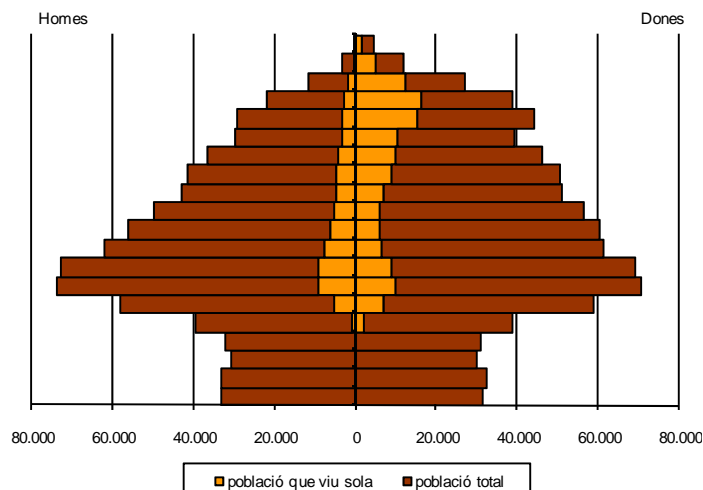

Piràmide d'edats de la població que viu sola