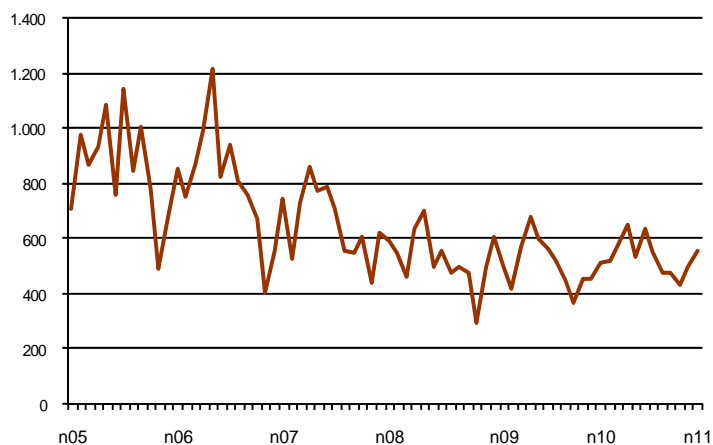

AVANÇ DE DADES ESTADÍSTIQUES DE LA CIUTAT DE BARCELONA
SOCIETATS MERCANTILS CONSTITUÏDES. NOVEMBRE 2011

Novembre 2011 *	Nombre de societats constituïdes	% Variació mes anterior	% Variació interanual
Barcelona	558	11,8	23,2
Província Barcelona	1.059	15,5	19,0
Catalunya	1.311	14,3	15,1
Espanya	7.245	13,6	8,5

*Dades provisionals

Nombre de societats constituïdes a Barcelona 2005-2011