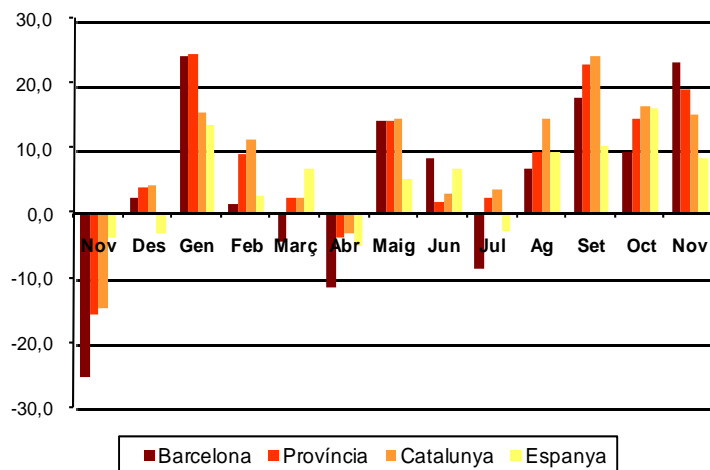

Taxa de variació interanual 2011

NOTA INFORMATIVA

més informació: **Centre de Documentació Estadística (c/ Llacuna 161 3ª pl) tf: 93 2918910**

Tota aquesta informació es pot consultar a la següent adreça d'internet:

www.bcn.cat/estadistica/catala/dades/renda/tsm