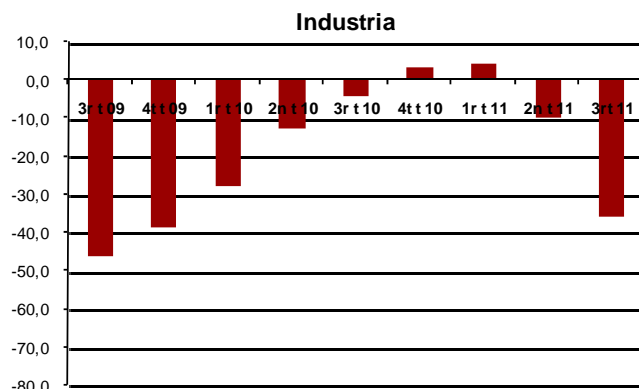

AVANÇ DE DADES ESTADÍSTIQUES DE LA CIUTAT DE BARCELONA

ENQUESTA DE CLIMA EMPRESARIAL A L'AMB.

3r Trimestre 2011

Situació de la marxa dels negocis.

**NOTA INFORMATIVA**

més informació a: Centre de Documentació Estadística (c/ Llacuna 161 3ª pl) tf: 93 2918910