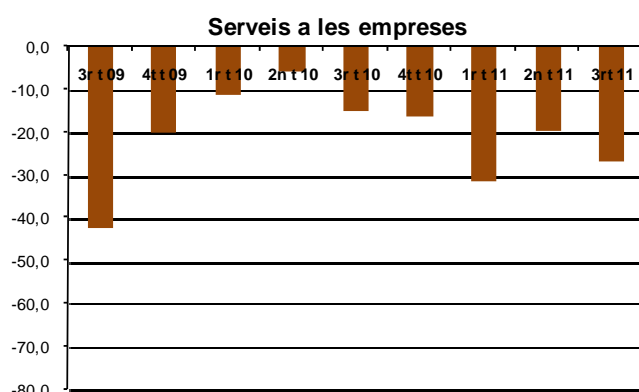

AVANÇ DE DADES ESTADÍSTIQUES DE LA CIUTAT DE BARCELONA

ENQUESTA DE CLIMA EMPRESARIAL A L'AMB.

3r Trimestre 2011

Situació de la marxa dels negocis.

**NOTA INFORMATIVA**

més informació a: Centre de Documentació Estadística (c/ Llacuna 161 3ª pl) tf: 93 2918910