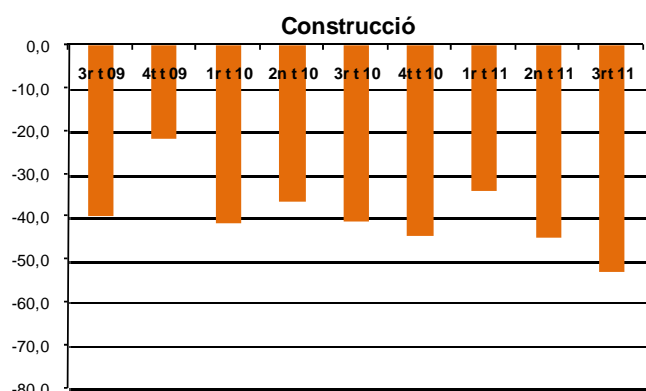

AVANÇ DE DADES ESTADÍSTIQUES DE LA CIUTAT DE BARCELONA

ENQUESTA DE CLIMA EMPRESARIAL A L'AMB.

3r Trimestre 2011

Situació de la marxa dels negocis.

**NOTA INFORMATIVA**

més informació a: Centre de Documentació Estadística (c/ Llacuna 161 3ª pl) tf: 93 2918910