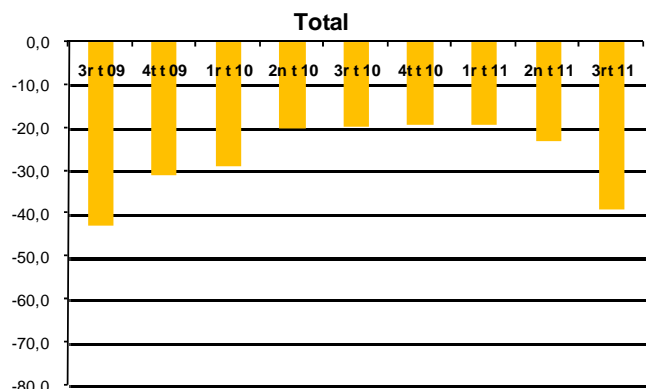

AVANÇ DE DADES ESTADÍSTIQUES DE LA CIUTAT DE BARCELONA

ENQUESTA DE CLIMA EMPRESARIAL A L'AMB.

3r Trimestre 2011

Situació de la marxa dels negocis.

**NOTA INFORMATIVA**

més informació a: Centre de Documentació Estadística (c/ Llacuna 161 3ª pl) tf: 93 2918910