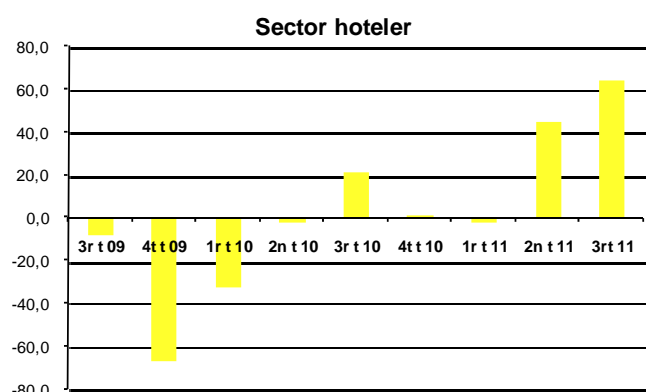

AVANÇ DE DADES ESTADÍSTIQUES DE LA CIUTAT DE BARCELONA

ENQUESTA DE CLIMA EMPRESARIAL A L'AMB.

3r Trimestre 2011

Situació de la marxa dels negocis.

**NOTA INFORMATIVA**

més informació a: Centre de Documentació Estadística (c/ Llacuna 161 3ª pl) tf: 93 2918910