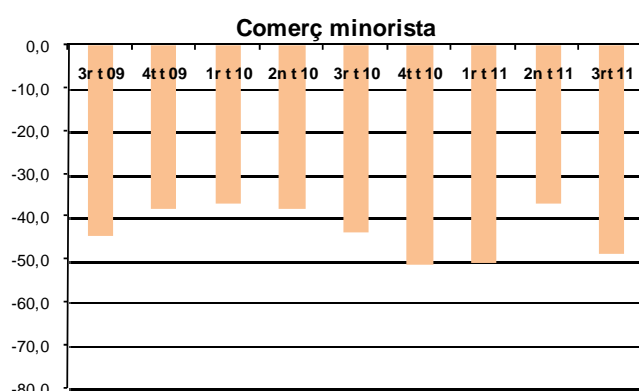

AVANÇ DE DADES ESTADÍSTIQUES DE LA CIUTAT DE BARCELONA

ENQUESTA DE CLIMA EMPRESARIAL A L'AMB.

3r Trimestre 2011

Situació de la marxa dels negocis.

**NOTA INFORMATIVA**

més informació a: Centre de Documentació Estadística (c/ Llacuna 161 3ª pl) tf: 93 2918910