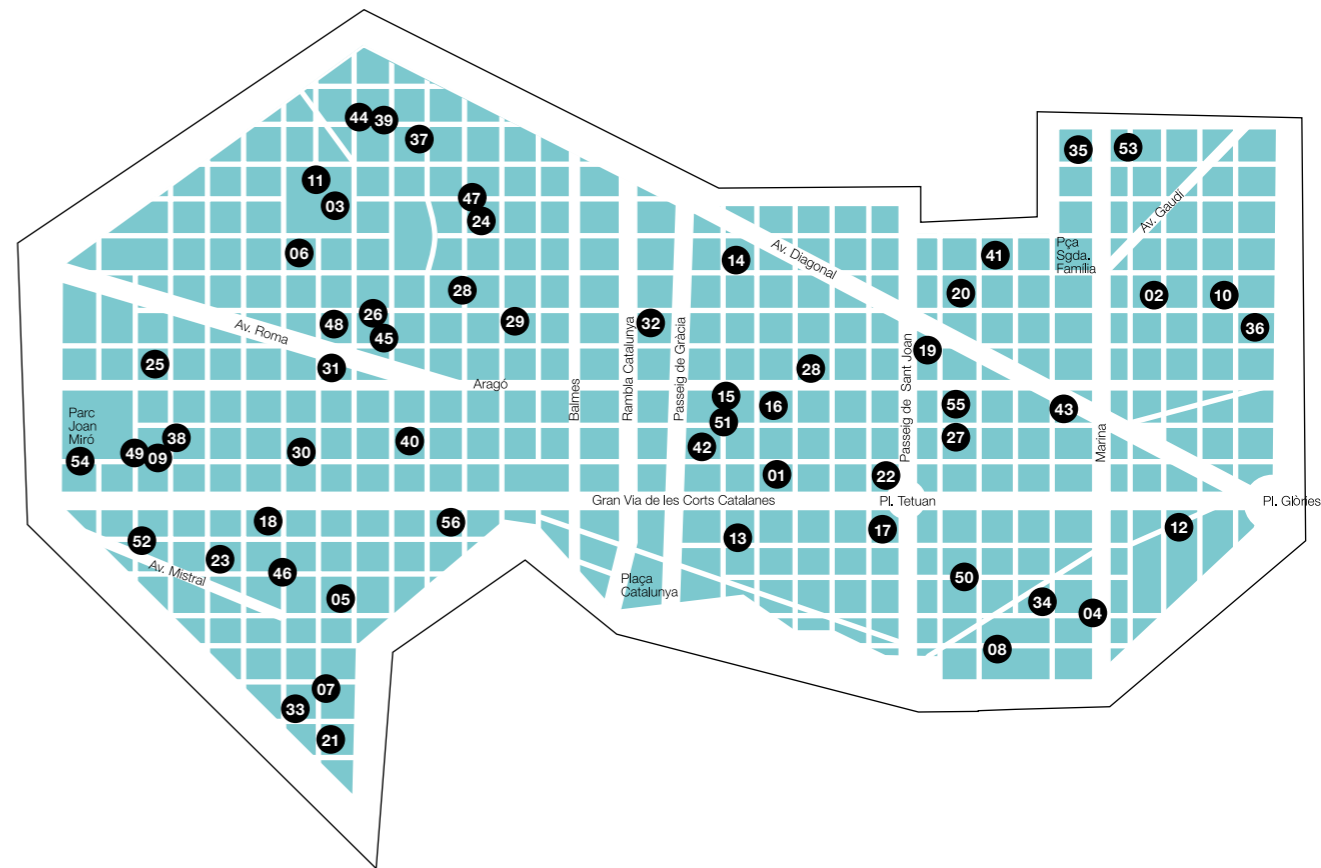

Eixample

- | | | | |
|--|---|--|---|
| <p>01 ACELL
Gran Via de les Corts Catalanes, 645, 9a planta</p> <p>02 Agrupació Excursionista Catalunya
C. Padilla, 255-263, 1r</p> <p>03 Camp Municipal de Futbol Escola Industrial
C. Urgell, 187</p> <p>04 Camp Municipal de Futbol Fort Pienc
C. Marina, 115</p> <p>05 Casal de Sords de Barcelona
C. Tamarit, 153</p> <p>06 Centre d'Esports IPSI
C. Provença, 93-97</p> <p>07 Centre Esportiu Municipal Aiguajoc Borrell
C. Comte Borrell, 21-33</p> <p>08 Centre Esportiu Municipal Estació del Nord
C. Nàpols, 42</p> <p>09 Centre Esportiu Municipal Joan Miró
C. Diputació, 17-19</p> <p>10 Centre Esportiu Municipal Sagrada Família
C. Cartagena, 231-239</p> <p>11 Centre Esportiu Piscina Sant Jordi
C. París, 114</p> <p>12 Centre Parroquial Roser
C. Ribes, 69</p> <p>13 Col·legi Casp - Sagrat Cor de Jesús
C. Casp, 25</p> | <p>14 Col·legi La Merced
C. Provença, 283</p> <p>15 Col·legi Lestonnac
C. Pau Claris, 131</p> <p>16 Col·legi Mare de Déu de les Escoles Pies
C. Aragó, 302</p> <p>17 Col·legi Mare del Diví Pastor
C. Bailèn, 38</p> <p>18 Col·legi Maria Auxiliadora
C. Sepúlveda, 67</p> <p>19 Col·legi Maristes La Immaculada
C. València, 370</p> <p>20 Col·legi Nuestra Señora del Rosario
C. Mallorca, 349</p> <p>21 Col·legi Sagrat Cor
C. Aldana, 1</p> <p>22 Col·legi Sagrat Cor - Diputació
C. Diputació, 326</p> <p>23 Col·legi Salesià de Sant Josep
C. Rocafort, 42</p> <p>24 Col·legi Sant Miquel
C. Rosselló, 175</p> <p>25 Eixample Fitness
C. Entença, 103</p> <p>26 Escola Auró
C. Mallorca, 106</p> <p>27 Escola Carlit
C. Roger de Flor, 162</p> <p>28 Escola de la Concepció
C. Bruc, 102</p> | <p>29 Escola d'Escacs de Barcelona
C. Aribau, 87, pral. 1a</p> <p>30 Escola Diputació
C. Diputació, 112-116</p> <p>31 Escola Els Llorers
C. Aragó, 121</p> <p>32 Escola Fàsia-Eixample
Ptge. Domingo, 3</p> <p>33 Escola Ferran Sunyer
C. Viladomat, 2-8</p> <p>34 Escola Fort Pienc
c. Ali Bei, 75</p> <p>35 Escola Fructuós Gelabert
C. Indústria, 82-88</p> <p>36 Escola Immaculada Vedruna
C. Dos de Maig, 251</p> <p>37 Escola IPSE
C. Casanova, 175</p> <p>38 Escola Joan Miró
C. Diputació, 21</p> <p>39 Escola Mallorca
C. Londres, 64</p> <p>40 Escola Mare de Déu del Roser
C. Consell de Cent, 214</p> <p>41 Escola Marillac
C. Sicília, 249</p> <p>42 Escola Pia Nostra Senyora
C. Diputació, 277</p> <p>43 Escola Ramon Llull
C. Consell de Cent, 513</p> <p>44 Escola Sagrada Família
C. Comte d'Urgell, 262</p> | <p>45 Escola Urgell
C. Comte d'Urgell, 133</p> <p>46 Esportiu Rocafort
C. Floridablanca, 41</p> <p>47 Eurofitness Sant Miquel
C. Muntaner, 166</p> <p>48 Fundació Catalana Síndrome de Down
C. Comte Borrell, 201-203, entresòl</p> <p>49 Institut Ernest Lluch
C. Diputació, 15</p> <p>50 Institut Fort Pius
C. Ausiàs Marc, 78</p> <p>51 Institut Jaume Balmes
C. Pau Claris, 121</p> <p>52 ONCE - Complex Esportiu
C. Sepúlveda, 1</p> <p>53 Pista Poliesportiva Municipal Jardins Indústria
C. Sant Antoni Maria Claret, 146</p> <p>54 Pistes Esportives Municipals Parc de Joan Miró
C. Tarragona, 1</p> <p>55 Skating Club
C. Roger Flor, 168</p> <p>56 Unió Excursionista Catalunya
Gran Via de les Corts Catalanes, 576</p> |
|--|---|--|---|