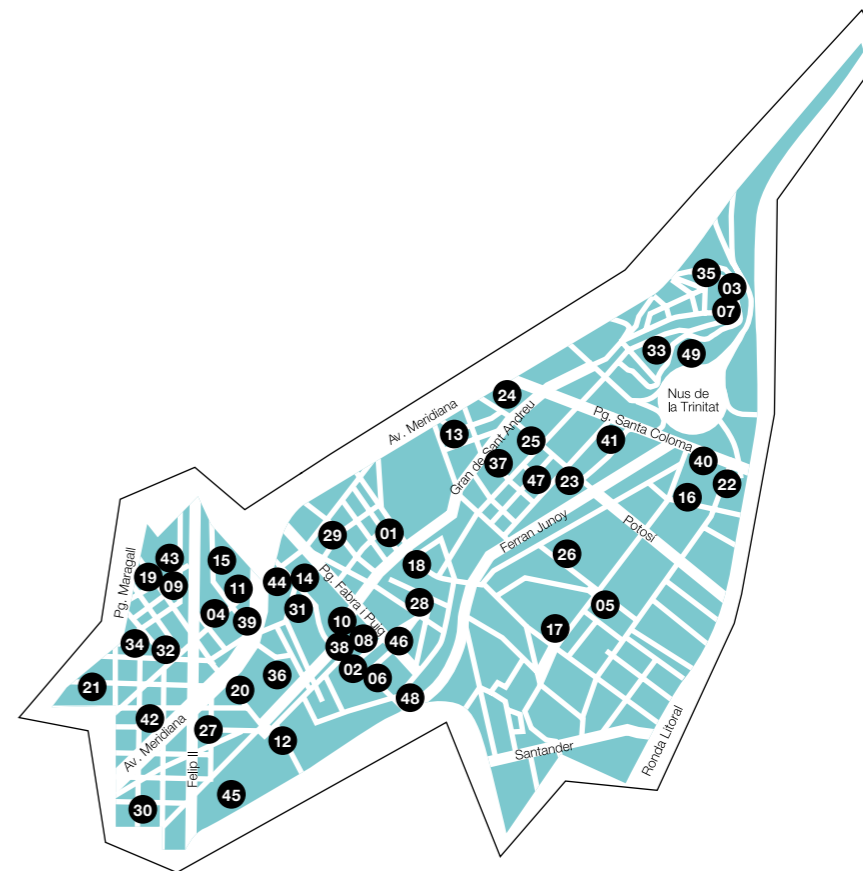

01 Agrupació Excursionista Muntanya C. Montsec, 9	12 Col·legi Mare de Déu dels Àngels C. Sagrera, 68-80	26 Escola La Maquinista C. Sao Paulo, 1	39 Gimnàs Yawara C. Concepció Arenal, 160
02 Camp de Futbol Municipal Narcís Sala C. Santa Coloma, 39	13 Col·legi Sagrada Família C. Arquímedes, 60-68	27 Escola l'Estel C. Felip II, 54	40 Instal·lacions Esportives Pèrgola Baró de Viver C. Clariana, 53
03 Camp Municipal de futbol Trinitat Vella Via Bàrcino, 104	14 Complex Esportiu Fabra C. Fabra i Puig, 47	28 Escola Mare de Déu de la Mercè C. Ramon Batlle, 39-45	41 Institut Dr. Puigvert Pg. Santa Coloma, 46
04 Centre d'Educació Especial Sants Innocents C. Cardenal Tedeschini, 29	15 Escola Arrels C. Ignasi de Ros, 2	29 Escola Mestre Enric Gibert i Camins C. Irlanda, 15	42 Institut Joan Fuster Pl. Ferran Reyes, 2
05 Centre Esportiu Municipal Bon Pastor C. Costa Daurada, 12-16	16 Escola Baró de Viver C. Tucuman, 1	30 Escola Octavio Paz C. Mallorca, 657	43 Institut L'Alzina Ptge. Salvador Riera, 2
06 Centre Esportiu Municipal Sant Andreu C. Santa Coloma, 25	17 Escola Bernat de Boïl C. Mollerussa, 1	31 Escola Pegaso C. Dublin, 5-15	44 Institut Príncep de Viana C. Torroela de Montgri, 6-18
07 Centre Esportiu Municipal Trinitat Vella Via Barcino, 84-86	18 Escola Can Fabra C. Segre, 34-56	32 Escola Pompeu Fabra C. Olesa, 19	45 Pista Poliesportiva Municipal La Sagrera C. Hondures, 18
08 Centre Municipal Pont del Dragó C. Sagrera, 179	19 Escola Doctor Ferran i Clua C. Manigua, 43	33 Escola Ramon Berenguer III Via Barcino, 90	46 Poliesportiu Municipal Francisco Calvo C. Virgili, 43
09 Club d' Escacs Congrés C. Alexandre Gali, 24	20 Escola El Sagrer C. Costa Rica, 26	34 Escola Ramon Llull C. Biscaia, 439	47 Poliesportiu Municipal Ignasi Iglesias C. Palomar, 48
10 Col·legi Jesús, Maria i Josep C. Sant Sebastià, 55	21 Escola Emili Juncadella C. Juan de Garay, 12	35 Escola Ramón y Cajal C. Mare de Déu de Lorda, 25	48 Sales de Fitness AISS - Sant Andreu C. Riera d'Horta, 1
11 Col·legi La Salle Congrés C. Cardenal Tedeschini, 50	22 Escola Esperança C. Quito, 25-27	36 Escola Rosa dels Vents C. Açores, 1-3	49 SES Josep Comas i Solà Via Barcino, 90
	23 Escola Eulàlia Bota C. Fernando Pessoa, 59	37 Escola Sant Pere Nolasc C. Guardiola i Feliu, 9	
	24 Escola Gavina C. Fraga, 2	38 Escola Turó Blau C. Gran de Sant Andreu, 2	
	25 Escola Ignasi Iglesias C. Torres i Bages, 108