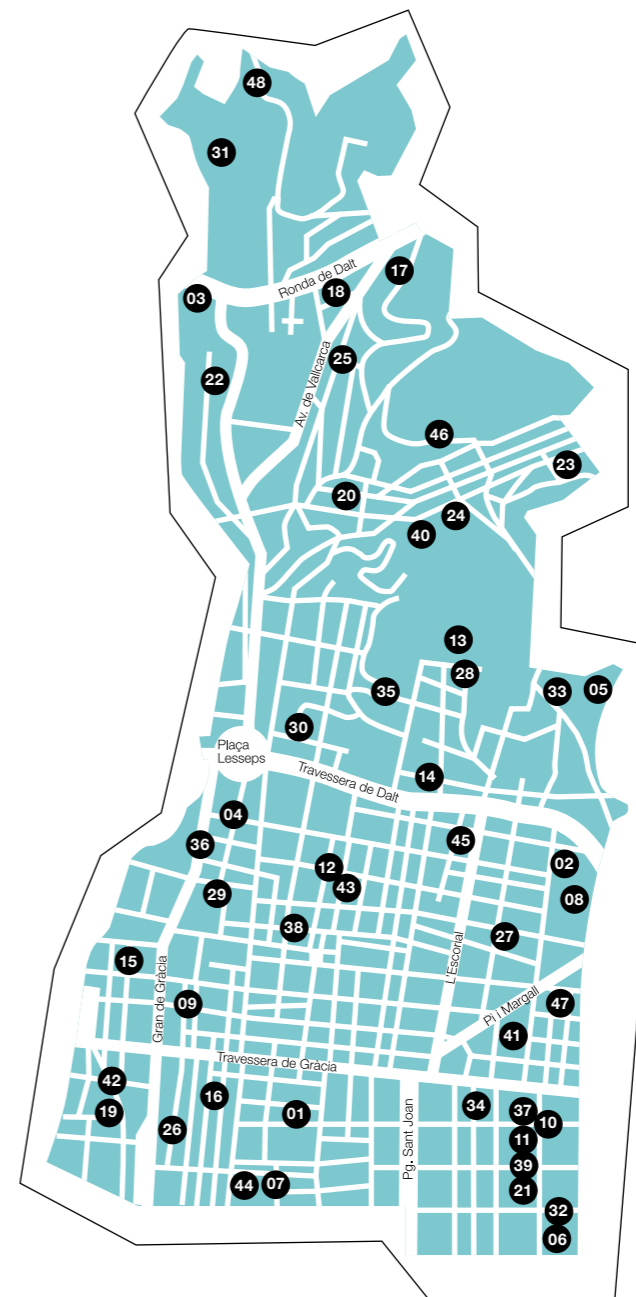

Gràcia

- | | | | |
|--|--|---|---|
| 01 ACIDH - Escola de Vida Montserrat
C. Siracusa, 53 | 12 Col·legi La Salle Gràcia
Pl. del Nord, 14 | 24 Escola Montseny
C. Torrent del Remei, 2-10 | 37 Esportiu Claret
C. Sicília, 333 |
| 02 Camp de Futbol Municipal Nou Sardenya
C. Camèlies, 42 | 13 Escola Baldiri Reixach
C. Olot, 1-13 (Parc Güell) | 25 Escola Pare Poveda
Av. Vallcarca, 220 | 38 Fundació Orfeó Gracienc
C. Astúries, 83 baixos |
| 03 Camp Municipal de Futbol l'Aliga
C. Alfonso Comín, 1 | 14 Escola Cor de Maria
C. Mare de Déu de la Salut, 17 | 26 Escola Patronat Domenech
C. Gràcia, 7 | 39 Institut La Sedeta
C. Indústria, 67 |
| 04 Centre de Dansa Ramon Solé
C. Nil Fabra, 5 | 15 Escola de Balls de Saló Vicenç Torremadé
C. Berga, 34 | 27 Escola Pau Casals - Gràcia
C. Providència, 134-142 | 40 Institut Pere Bosch i Gimpera
C. Torrent del Remei, 2 |
| 05 Centre Esportiu Municipal Can Toda
C. Ramiro Maeztu, s/n | 16 Escola d'Escacs de Miquel Illescas (EDAMI)
C. Francisco Giner, 42 | 28 Escola Reina Elisenda
C. Olot, 18 | 41 Institut Secretaria Coloma
C. Secretari Coloma, 15-25 |
| 06 Centre Esportiu Municipal Claror
C. Sardenya, 333 | 17 Escola Gravi
Av. Vallcarca, 258 | 29 Escola Reina Violant
C. Trilla, 18-20 | 42 Institut Vila de Gràcia
C. Riera de Sant Miquel, 58-62 |
| 07 Centre Esportiu Municipal Perill
C. Perill, 16-22 | 18 Escola Josep Maria de Segarra
Pg. Vall d'Hebron, 64-70 | 30 Escola Rius i Taulet
Pl. Lesseps, 19 | 43 Lluïsos de Gràcia
Pl. del Nord, 7-10 |
| 08 Centre Esportiu Municipal Sardenya - Europolis
C. Sardenya, 549 | 19 Escola Josep Maria Jujol
C. Riera de Sant Miquel, 45 | 31 Escola Sadako
C. Collserola, 42 | 44 Memory Col
C. Perill, 6 |
| 09 Centre Moral Instructiu de Gràcia
C. Ros de Olano, 9 | 20 Escola La Farigola de Vallcarca
C. Sant Camil, 31 | 32 Escola Sagrada Família
C. Sardenya, 343 | 45 Nexe Fundació
C. Escorial, 169 |
| 10 Centro Maxime d'Harroche
C. Sicília, 402-404, pral. 1ª | 21 Escola La Sedeta
C. Indústria, 67 | 33 Escola Sant Estanislau de Kostka - SEK
C. Antequera, 2 | 46 Pistes Poliesportives Municipals Creueta del Coll
C. Castellterçol, 15 |
| 11 Col·legi Claret
C. Sant Antoni Maria Claret, 49 | 22 Escola Lexia
C. Gomis, 102-104 | 34 Escola Sant Josep - Teresianes
C. Nàpols, 359 | 47 Unió Escursionista de Catalunya
C. Encarnació, 131-133 |
| | 23 Escola Mare de Déu del Coll
C. Santuari, 28 | 35 Escola Turó del Cargol
Av. Coll del Portell, 56 | 48 Vall Parc Tennis
Ctra. Arrabassada, 107 |
| | | 36 Escola Vedruna Gràcia
C. Gran de Gràcia, 234-236 | |