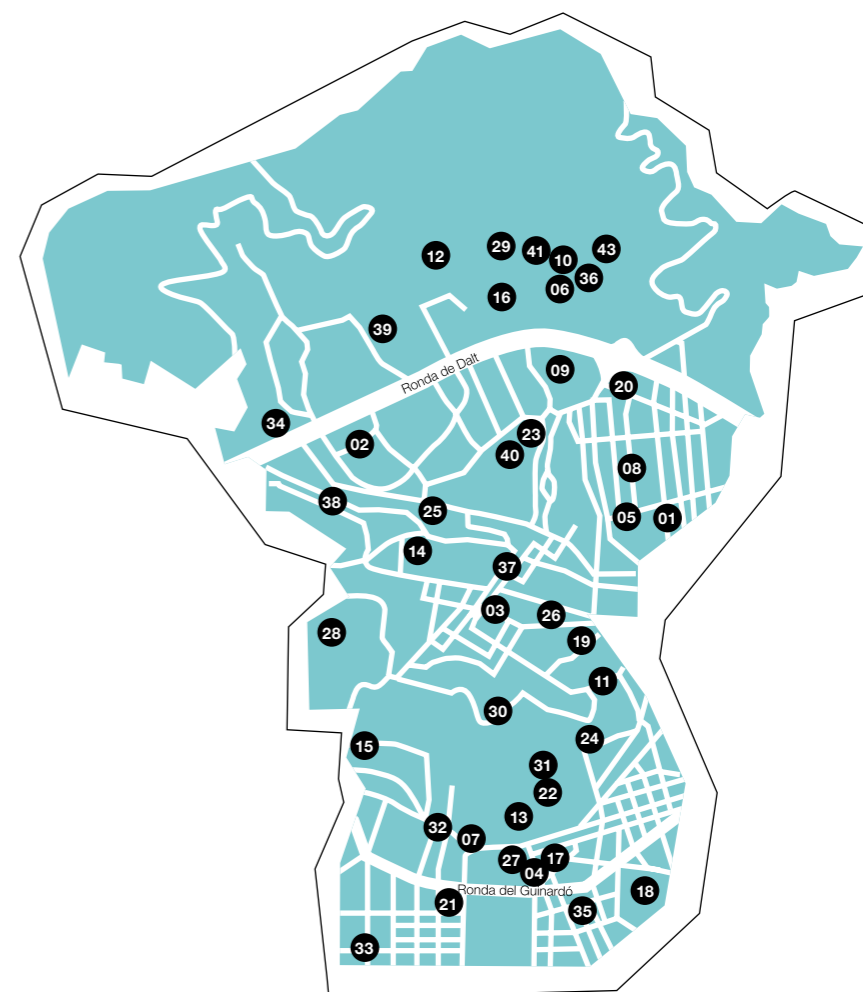

Trampolí

Voleibol

39	DIVER'S Associació d'Esplai	662 518 526		•	•		
05	Club Natació Catalunya	932 134 344	www.cncat.org	•	•	•	•

Waterpolo

Horta-Guinardó

- | | | | |
|---|---|---|---|
| 01 Camp de Futbol Municipal d'Horta
C. Feliu i Codina, 35-37 | 11 Escola Àngels Garriga
C. de Gallecs, 22 | 24 Escola Pit - Roig
C. Aguilar, 4 | 36 Palau d'Esports Municipals de la Vall d'Hebron
Pg. Vall d'Hebron, 166-176 |
| 02 Camp de Rugbi i de Futbol Municipal La Taxonera
C. Coll i Alentorn, 18 | 12 Escola Baloo
C. Harmonia, s/n | 25 Escola Taxonera
C. Farnés, 54 | 37 Pavelló Municipal El Carmel
C. Ciències, s/n |
| 03 Centre Esportiu Municipal Carmel
C. del Pedrell, 192 | 13 Escola del Mar
C. Gènova, 12 | 26 Escola Torrent de Can Carabassa
C. Llobregós, 17-23 | 38 Pista Polesportiva de Sant Cebrià
C. Arenys, 65-67 |
| 04 Centre Esportiu Municipal Guinardó
C. Telègraf, 31-57 | 14 Escola El Carmel
C. Llobregós, 157 | 27 Escola Torrent d'en Melis
C. Varsovia, 161 | 39 Pista Poliesportiva Municipal Montbau
C. Arquitectura, 21 |
| 05 Centre Esportiu Municipal Horta
C. Feliu i Codina, 27 | 15 Escola El Niu
C. Ramiro de Maeztu, 12 | 28 Escola Virolai
C. Ceuta, s/n | 40 Pistes Municipals de Bitlles
Av. Estatut, s/n |
| 06 Centre Municipal de Tennis Vall d'Hebron
Pg. Vall d'Hebron, 178-196 | 16 Escola Els Pins
Pg. Vall d'Hebron, 181 | 29 Institut Anna Gironella de Mundet
Pg. Vall d'Hebrón, 171 | 41 Poliesportiu Municipal Mundet
Pg. Vall d'Hebron, 171 |
| 07 Col·legi Cardenal Espínola
Av. Mare de Déu de Montserrat, 86 | 17 Escola Estel - Guinardó
C. Telègraf, 59 | 30 Institut Ferran Tallada
C. Gran vista, 54 | 42 Poliesportiu Municipal Sagrada Família - Horta
C. Torrent del Carmel, 1-11 |
| 08 Col·legi Regina Carmeli
C. Eduard Toda, 45 | 18 Escola Guinardó
C. Doctor Valls, 11 | 31 Institut Francisco de Goya
C. Garriga i Roca, 15 | 43 Velòdrom Municipal d'Horta
Pg. Vall d'Hebron, 1 |
| 09 Col·legi Sant Joan Bosco
Pg. Vall d'Hebron, 258-260 | 19 Escola Heura
C. Can Pujole, 5 | 32 Institut Joan Brossa
Av. Mare de Déu de Montserrat, 78 | |
| 10 Complex Esportiu Municipal Llars Mundet
Pg. Vall d'Hebrón, 171 | 20 Escola Mare Nostrum
C. Salses, s/n | 33 Institut Príncep de Girona
Travessera de Gràcia, 357 | |
| | 21 Escola Mas Casanovas
C. Mas Casanovas, 55 | 34 Institut Vall d'Hebron
Pg. Vall d'Hebron, 93-95 | |
| | 22 Escola Parc del Guinardó
C. Garriga i Roca, 13 | 35 Liceu Castro de la Peña
Rbla. Volart, 82 | |
| | 23 Escola Pau Casals
C. Jorge Manrique, s/n | | |