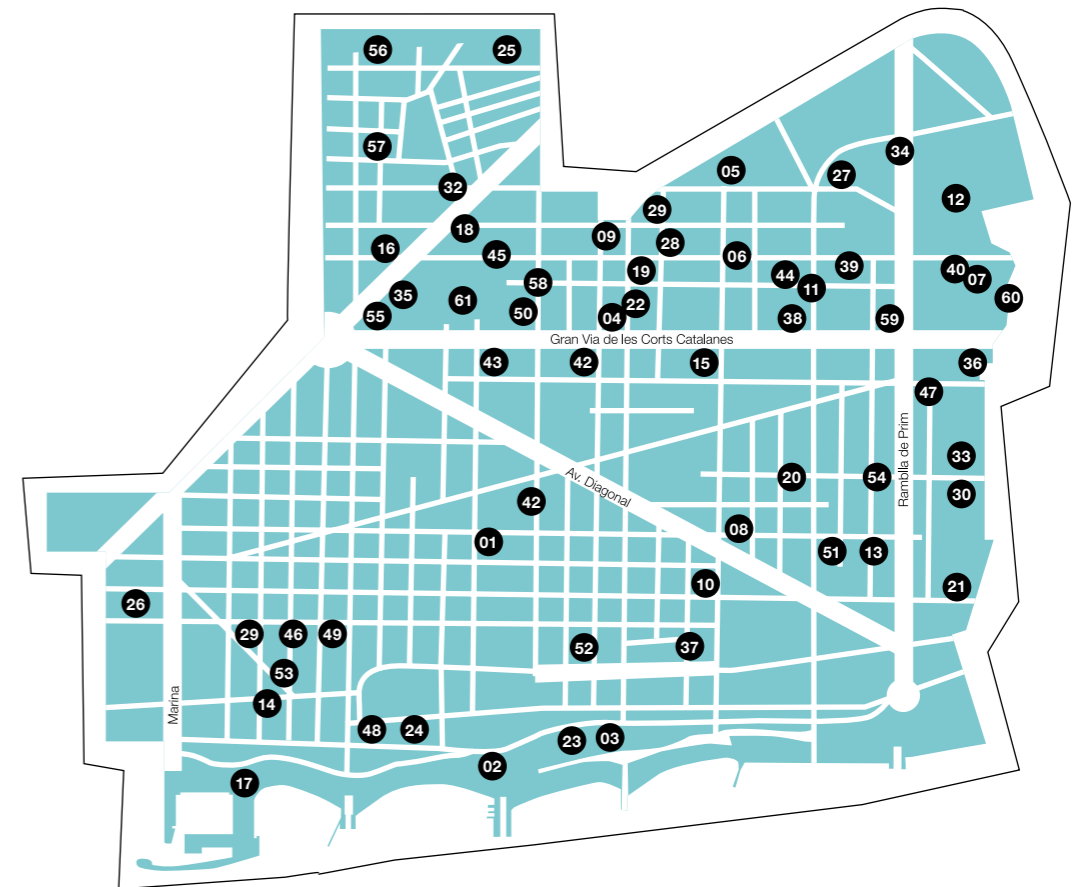

Sant Martí

- | | | | |
|---|---|--|---|
| <p>1 Asunción de Nuestra Señora
Rbla. del Poblenou, 96</p> <p>2 Base Nàutica Municipal de la Mar Bella
Av. Litoral, 1 - Platja Mar Bella</p> <p>3 Camp de Futbol Municipal Agapito Fernández
Av. Litoral, 82</p> <p>4 Camp de Futbol Municipal Andrade
C. Andrade, 40</p> <p>5 Camp de Futbol Municipal Menorca
C. Menorca, 1</p> <p>6 Centre Cívic de Sant Martí
C. Selva de mar, 213-229</p> <p>7 Centre de barri La Pau Piramidón
C. Pere Vergés, 1</p> <p>8 Centre d'Estudis Montseny
C. Pallars, 378</p> <p>9 Centre Esportiu Municipal Bac de Roda
Rbla. Guipúscoa, 23-25</p> <p>10 Centre Esportiu Municipal Can Felipa
C. Pallars, 277</p> <p>11 Centre Esportiu Municipal Júpiter
C. Agricultura, 232-238</p> <p>12 Centre Esportiu Municipal La Verneda
C. Binèfar, 10-14</p> <p>13 Centre Esportiu Municipal Maresme
c. Pallars, 484</p> <p>14 Centre Esportiu Municipal Nova Icaria
Av. Icaria, 177</p> | <p>15 Centre Esportiu Municipal Olímpia
C. Perú, 215</p> <p>16 Centre Esportiu Municipal Vintró
C. Consell de Cent, 623-629</p> <p>17 Centre Municipal de Vela
C. Moll de Gregal s/n - Port Olímpic</p> <p>18 Centre Parroquial Sant Martí del Clot
Pl. Canonge Rodó, 2</p> <p>19 Col·legi Adela de Trenquellón
Rbla. Guipúscoa, 24</p> <p>20 Col·legi Miró
C. Cristobal de Moura, 153</p> <p>21 Col·legi Sagrat Cor Besós
C. Lluís Borrassa, 16</p> <p>22 Complex Esportiu Municipal Clot de la Mel
C. Andrade, 40</p> <p>23 Complex Esportiu Municipal Mar Bella
Av. Litoral Mar, 86-96</p> <p>24 Complex Esportiu Municipal Vila Olímpica
C. Carmen Amaya, 4-6</p> <p>25 Escola Antoni Balmanyà
C. Freser, 101</p> <p>26 Escola Antoni Brusi
C. Sardenya, 27</p> <p>27 Escola Arc de Sant Martí
C. Almacenes, 1-11</p> <p>28 Escola Bac de Roda
C. Fluvia, 253</p> <p>29 Escola Bogatell
C. Ramon Turró, 74</p> | <p>30 Escola Concepción Arenal
C. Cristóbal de Moura, 240</p> <p>31 Escola Diagonal Mar
C. Bac de Roda, 1-33</p> <p>32 Escola Dovella
C. Dovella, 593</p> <p>33 Escola Eduard Marquina
C. Jaume Huguet, 22</p> <p>34 Escola Els Horts
Rbla. Prim, 217</p> <p>35 Escola Farigola del Clot
C. Hernán Cortés, 2</p> <p>36 Escola General Prim
C. Bernat Metge, 20</p> <p>37 Escola Grèvol
C. de Provençals, 9</p> <p>38 Escola La Caixa
C. Andrade, 178</p> <p>39 Escola La Palmera
C. Concili de Trento, 253</p> <p>40 Escola La Pau
C. Empordà, s/n</p> <p>41 Escola Pere IV
C. Bilbao, 103-117</p> <p>42 Escola Poble Nou
C. Perú, 139</p> <p>43 Escola Provençals
C. Perú, 105</p> <p>44 Escola San Francisco
C. Treball, 213</p> <p>45 Escola Sant Joan de Ribera
C. Aragó, 620</p> <p>46 Escola Sant Martí
C. Dr. Trueta, 99</p> <p>47 Escola Santa Maria dels Apòstols
Rbla. Prim, 146-152</p> | <p>48 Escola Vila Olímpica
C. Carmen Amaya, s/n</p> <p>49 Escola Voramar
C. Ramón Turró, 130-138</p> <p>50 Escola Casas
C. Sant Joan de Malta, 44</p> <p>51 Institut Barri Besós
C. Josep Pla, 40</p> <p>52 Institut Front Marítim
C. Espronceda, 38</p> <p>53 Institut Icaria
C. Doctor Trueta, 81</p> <p>54 Institut Rambla Prim
C. Cristóbal de Moura, 223</p> <p>55 Institut Salvador Espriu
Pl. de les Glòries Catalanes, 20</p> <p>56 Institut Sant Josep de Calassanç
C. Sant Quintí, 50</p> <p>57 Institut Municipal Juan Manel Zafra
C. Rogent, 51</p> <p>58 Jocviu Associació Esportiva
C. Monturiol, 27-29</p> <p>59 Pista Poliesportiva Municipal La Palmera
Rbla. Prim, 125</p> <p>60 Pista Poliesportiva Municipal La Pau
C. Extremadura, 102</p> <p>61 Poliesportiu Municipal La Nau del Clot
Parc del Clot cantonada C. Llacuna</p> |
|---|---|--|---|