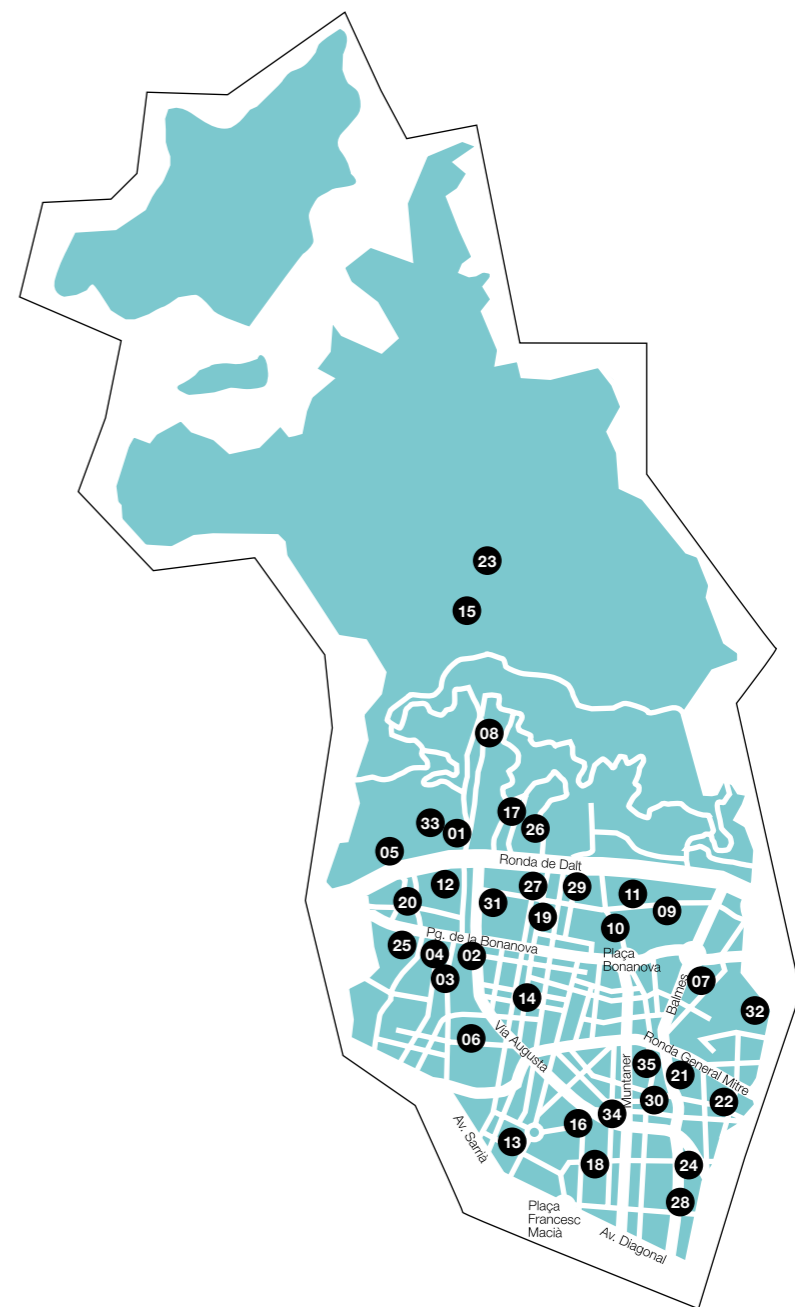

1 Centre Esportiu Municipal Can Caralleu C. Esports, 2-8	11 Col·legi Montserrat Av. Vallvidrera, 68	22 Escola Madres Concepcionistas de la Enseñanza C. Torre, 19	32 Escola Súnion Av. de la República Argentina, 85-89
2 Centre Excursionista els Blaus C. Cornet i Mas, 15	12 Col·legi Sagrat Cor Sarrià C. Sagrat Cor, 25	23 Escola Nabí C. Reis Catòlics, 38	33 Escola Tàber C. Esports, 9
3 Centre Municipal de Tennis Taula Reina Elisenda C. Duquessa d'Orleans, 29	13 Dir Diagonal C. Ganduxer, 25-27	24 Escola Nostra Senyora de Lourdes Via Augusta, 73	34 Institut Menéndez Pelayo Via Augusta, 140
4 Centre Municipal d'Esgrima Reina Elisenda C. Duquessa d'Orleans, 29	14 Dir Tres Torres C. Vergós, 4	25 Escola Orlandai C. Domínguez i Miralles, 1	35 Institut Montserrat C. Copèrnic, 84
5 Centre Pedralbes C. Can Móra, 7	15 Escola Aspasim C. Mont d'Orsa, 24	26 Escola Padre Damián Sagrados Corazones Av. Vallvidrera, 10	
6 Ciutat del futbol de Sarrià C. Rafael Batlle, 21	16 Escola Augusta C. Rector Ubach, 60	27 Escola Peter Pan C. Immaculada, 4	
7 Club Tennis Barcino Pl. Narcisa Freixas, 2	17 Escola Dolors Monserdà - Santapau Av. Vallvidrera, 9	28 Escola Pia Balmes C. Balmes, 208	
8 Col·legi Canigó C. Cister, 23	18 Escola Els Arcs C. Copèrnic, 34	29 Escola Pia Calassanç C. Immaculada, 25 -35	
9 Col·legi Jesús i Maria Pg. Sant Gervasi, 15	19 Escola Fàsia-Sarrià C. Iradier, 28	30 Escola Poeta Foix C. Balmes, 298	
10 Col·legi La Salle Bonanova Pg. Bonanova, 8	20 Escola Frederic Mistral-Tècnic Eulàlia C. Lluís Muntadas, 3-5-7	31 Escola Sant Marc de Sarrià C. Carrasco i Formiguera, 12	
	21 Escola Lys C. Puig-Reig, 9